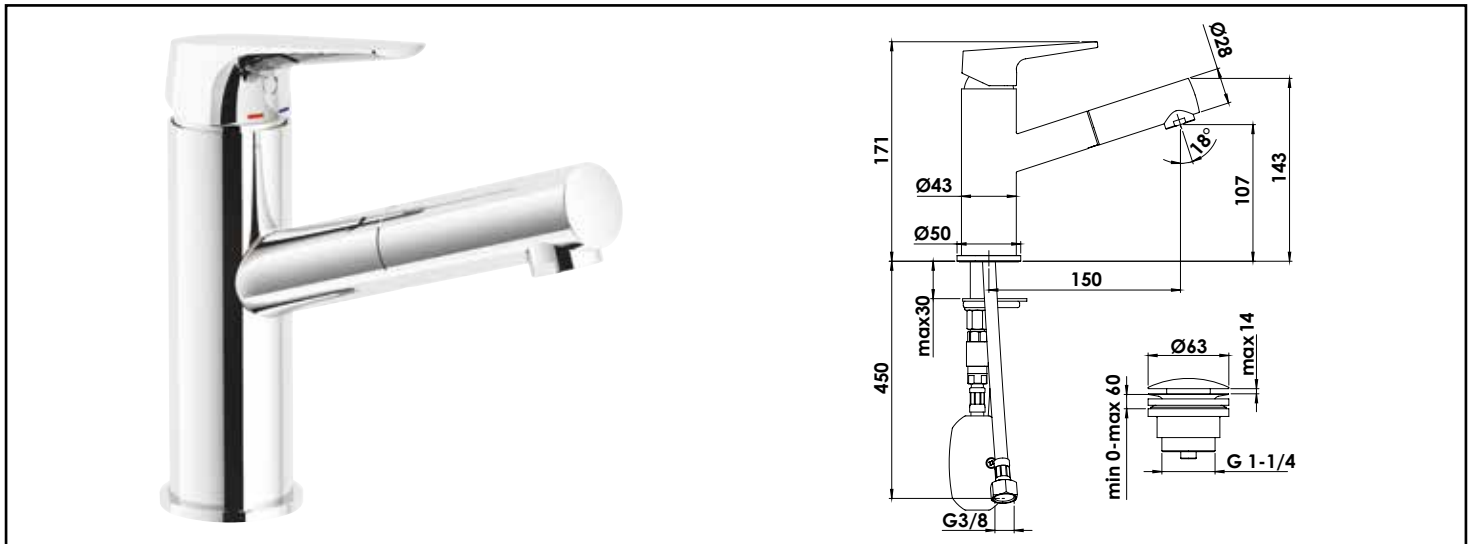

Référence : **501013610**

MITIGEUR DE LAVABO AVEC DOUCHETTE EV'O C2 - VIDAGE CLIC-CLAC - ROLF

■ UN DESIGN CONTEMPORAIN.

■ INSTALLATION RAPIDE ET FACILE GRÂCE À LA TECHNOLOGIE FIXOFAST.

■ ECONOMIES D'EAU ET D'ÉNERGIE GRÂCE À LA TECHNOLOGIE C2.

DESCRIPTION	Chromé. - Manette métal. - Cartouche Ø35 mm C2. - Bec fixe avec douchette extractible monojet. - Limiteur de débit et de température. - Un point de fixation avec système facilitant Fixofast. - Flexibles EPDM pré-montés 360 mm. - Vidage Clic-clac.
CARACTÉRISTIQUES	Chromé. - Manette métal. - Cartouche Ø35 mm C2. - Bec fixe avec douchette extractible monojet. - Limiteur de débit et de température. - Un point de fixation avec étrier FIXOFAST. - Flexibles EPDM pré-montés 360 mm. - Vidage Clic-clac.
APPLICATIONS	Robinetterie de lavabo
CONDITIONS D'UTILISATION	Pression maximum : 5 bar - Pression d'utilisation : 3 bar - Température maximum de l'eau : 80°C (176°F) - produit Conforme aux réglementations en vigueur
COMPATIBILITÉ	S'installe sur tous les types de lavabo
PRÉCAUTION D'EMPLOI	1 point de fixation avec étrier inclinable. Livré avec flexibles EPDM pré-montés 360mm.
SPECIFICATIONS D'INSTALLATION	Permet l'équipement sanitaire des salles de bains et cuisine.
	Garantie 10 ans contre tout vice de fabrication y compris pour les cartouches - Cf conditions générales de vente
PRESCRIPTION DE POSE	Avant le montage nettoyer la tuyauterie pour éliminer toute impureté
PRESCRIPTION D'ENTRETIEN	Nettoyage à l'eau savonneuse avec un chiffon doux et bien sécher - Ne pas utiliser de produits nocifs, abrasifs ou chlorés